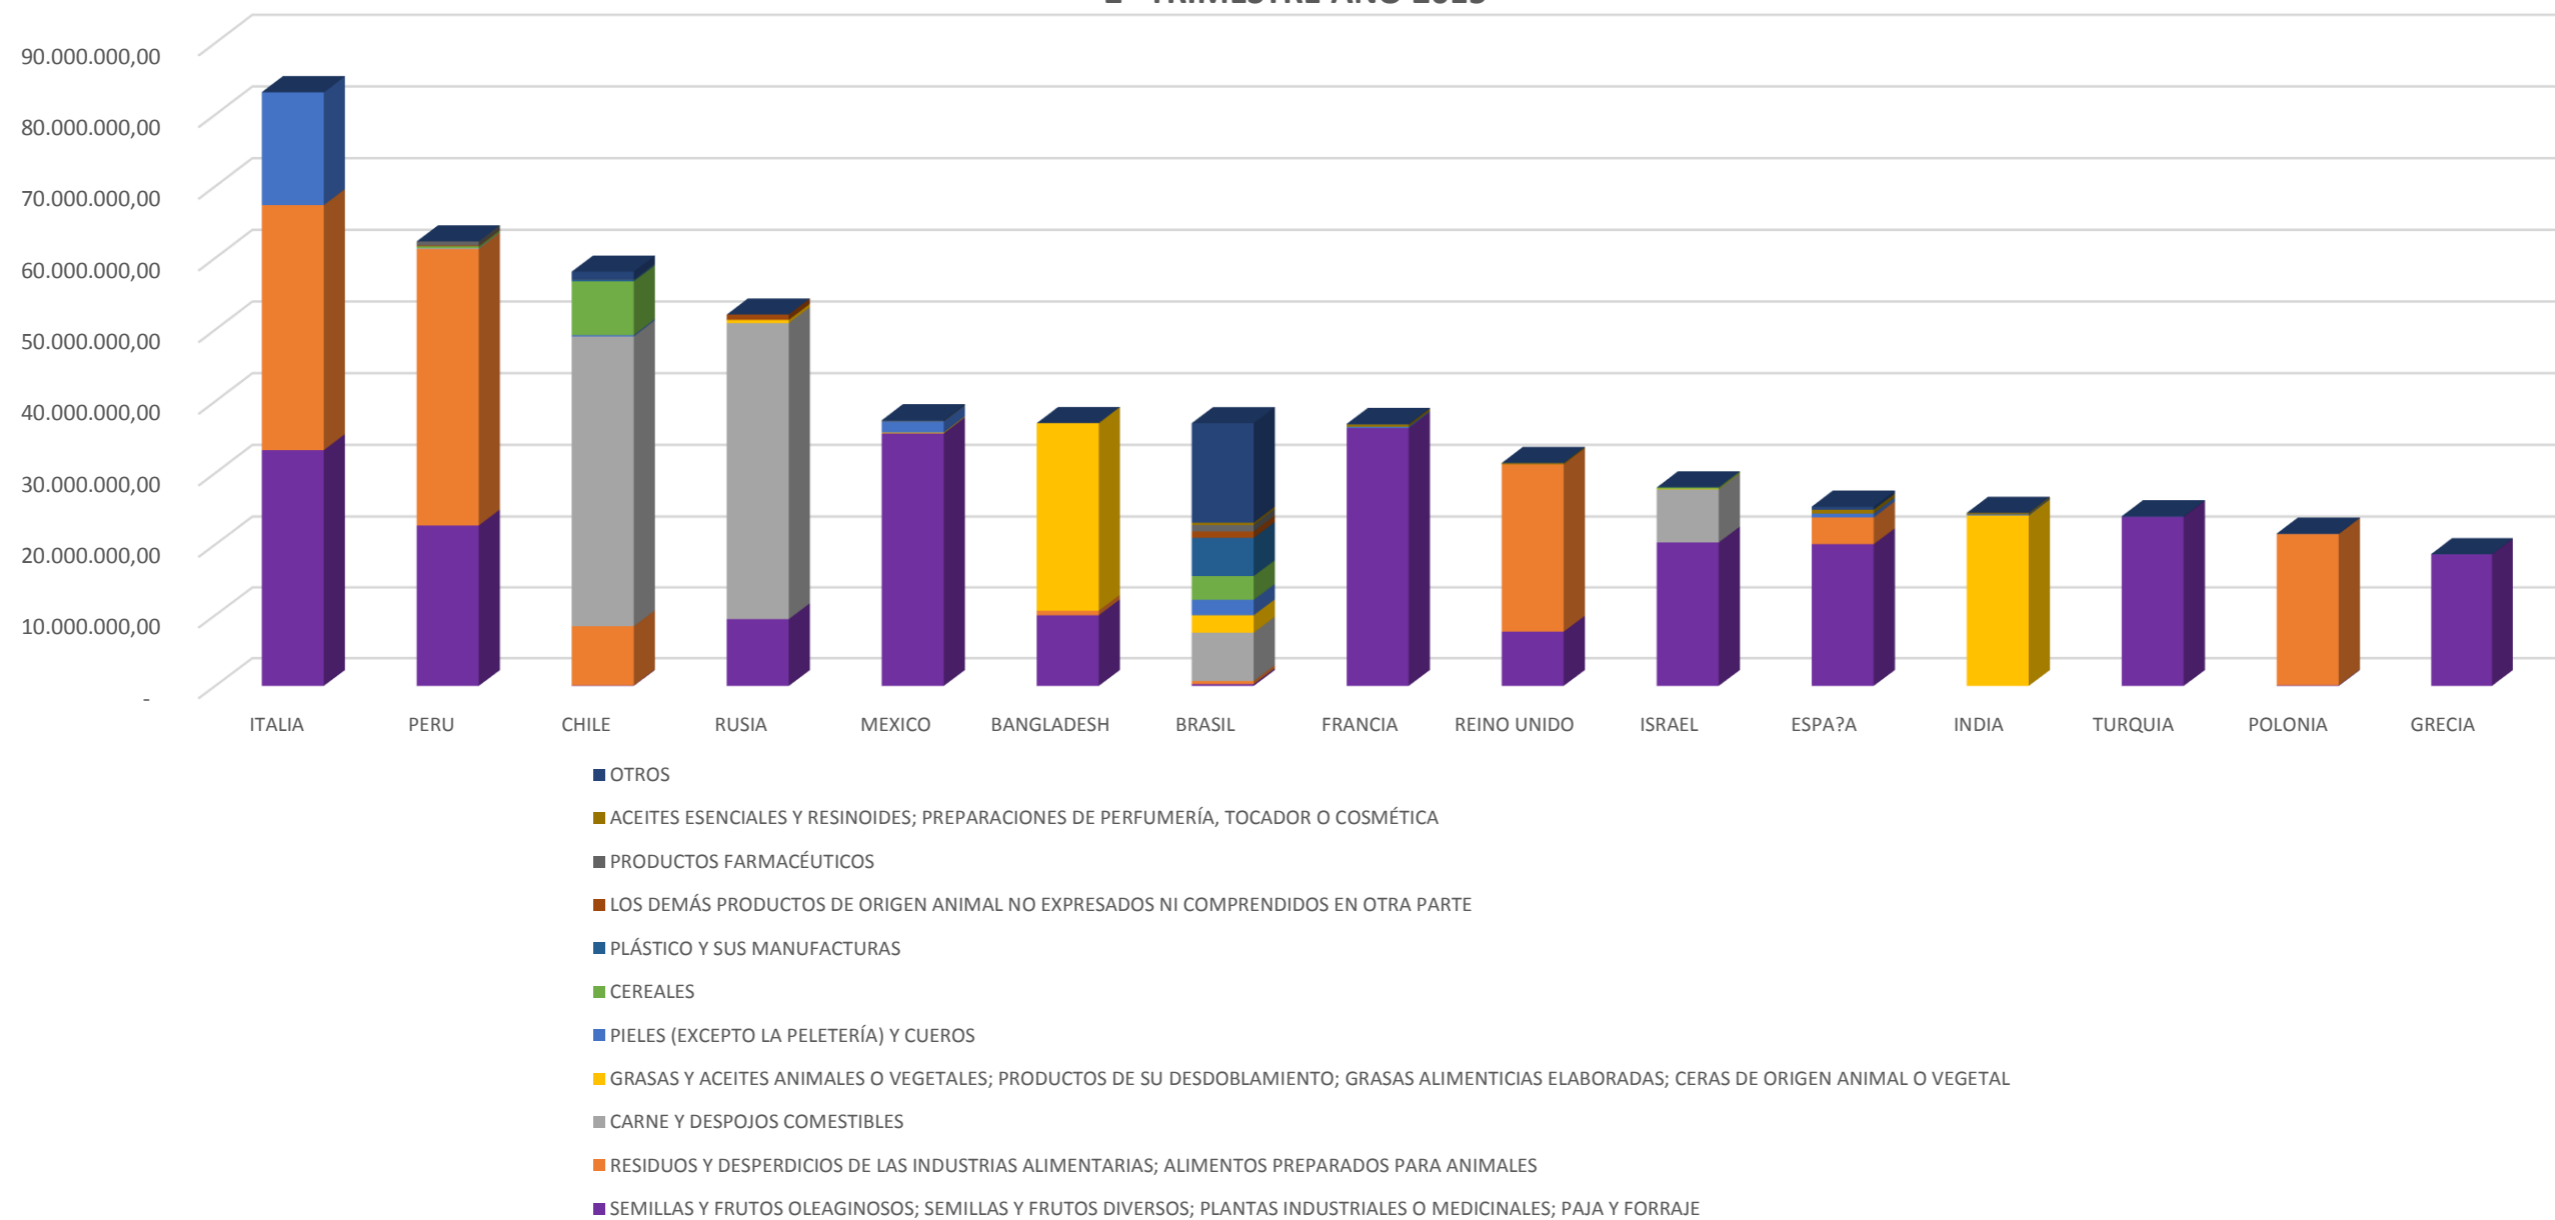

[VOLVER AL INDICE](#)

PRINCIPALES PRODUCTOS EXPORTADOS SEGUN VALOR FOB 2º TRIMESTRE AÑO 2015

Fuente: CNCSP - Departamento de Certificado de Origen según Ventanilla Única de Exportación (VUE)